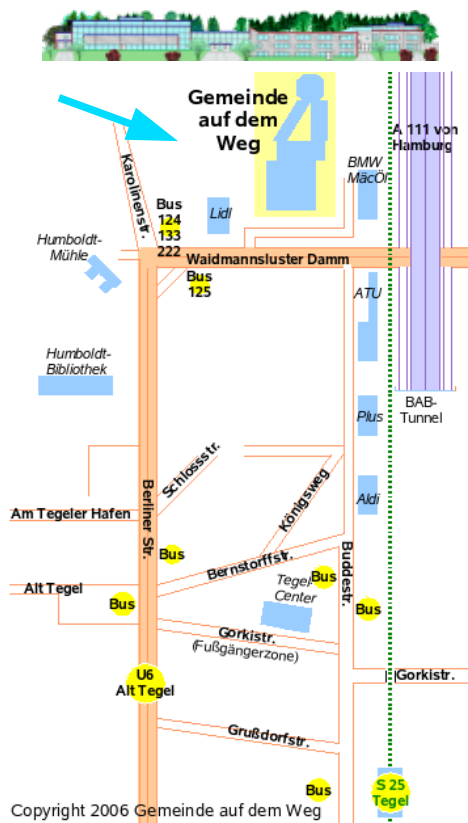

Wegbeschreibung Gemeinde auf dem Weg Neues Zentrum: Berlin-Tegel

Anreise mit dem Auto

von Norden:

- Anfahrt über A 24 aus Richtung Hamburg
- A 10 Richtung Frankfurt Oder, **NICHT** Richtung Potsdam
- A 111 Richtung Berlin-Zentrum
- Abfahrt Waidmannsluster Damm
- nach Abfahrt an der Ampel rechts in den Waidmannsluster Damm einbiegen und **vor** Lidl gleich wieder rechts in den Königsweg

Von Westen:

- Anfahrt über A 2 aus Richtung Hannover/Magdeburg
- A 10 Richtung Frankfurt Oder
- A 115 (Avus) nach Berlin hinein
- A 100 Richtung Wedding/Seestr./Hamburg!
- A 111 Richtung Hamburg
(im Flughafentunnel **rechts** ab!!!)
- Abfahrt Waidmannsluster Damm
- nach Abfahrt an der Ampel links in den Waidmannsluster Damm einbiegen (unter der Autobahn durch) und dann **vor Lidl** gleich wieder rechts in den Königsweg

Alternativroute um dem Berliner Berufsverkehr zu umgehen:

- Anfahrt über A 2 aus Richtung Hannover/Magdeburg
- A 10 Richtung **Hamburg/Oranienburg**
- A 111 Richtung Berlin-Zentrum
- Abfahrt Waidmannsluster Damm
- nach Abfahrt an der Ampel rechts in den Waidmannsluster Damm einbiegen und **vor Lidl** gleich wieder rechts in den Königsweg

Von Osten:

- Anfahrt über A 12 aus Richtung Frankfurt Oder
- A 10 Richtung Oranienburg/Hamburg
- A 111 Richtung Berlin-Zentrum
- Abfahrt Waidmannsluster Damm
- nach Abfahrt an der Ampel rechts in den Waidmannsluster Damm einbiegen und gleich wieder rechts **vor Lidl** in den Königsweg